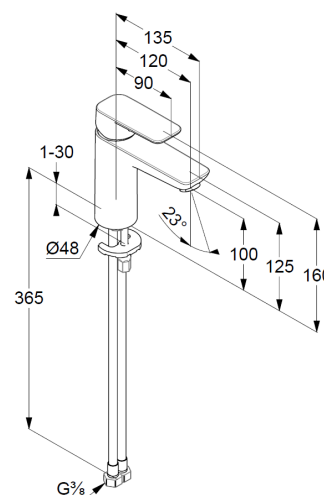

Karta techniczna

Produkt: KLUDI PURE&STYLE
jednouchwytowa bateria
umywalkowa 100 DN 15

Nr-Art.: 40 292 05 75

Pow.: 05 chrom

Opis produktu

uchwyt prosty
montaż jednootworowy
przepływ wody 7 l/min przy ciśnieniu 3 bar
perlator M 24 x 1
głowica ceramiczna z ogranicznikiem wypływu
gorącej wody
bez zestawu odpływowego
elastyczne wężyki ciśnieniowe G 3/8
system szybkiego montażu

Zdjęcie produktu

Rysunek

Diagram przepływu